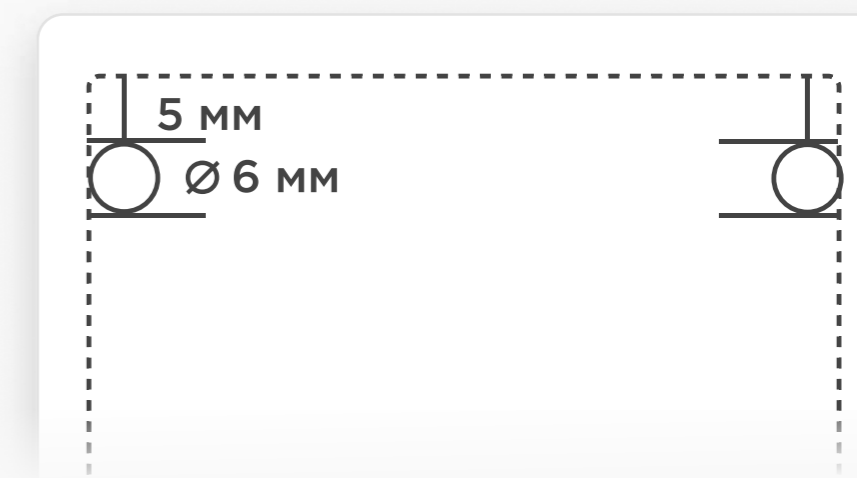

ВАРИАНТЫ РАЗМЕРОВ БЕЙДЖЕЙ

РАЗМЕРЫ БЕЙДЖЕЙ

86x54мм	90x60мм	97x54мм	100x70мм	110x80мм
120x54мм	120x82мм	120x88мм	130x110мм	140x54мм
140x88мм	140x90мм	140x95мм	150x100мм	150x110мм

ДОПОЛНИТЕЛЬНЫЕ РАБОТЫ

- Верстка макета (если у вас есть все необходимые логотипы в векторном виде) — 0р
- Разработка макета "с нуля" — 5 000р

3 ВАРИАНТА ОТВЕРСТИЙ НА БЕЙДЖЕ