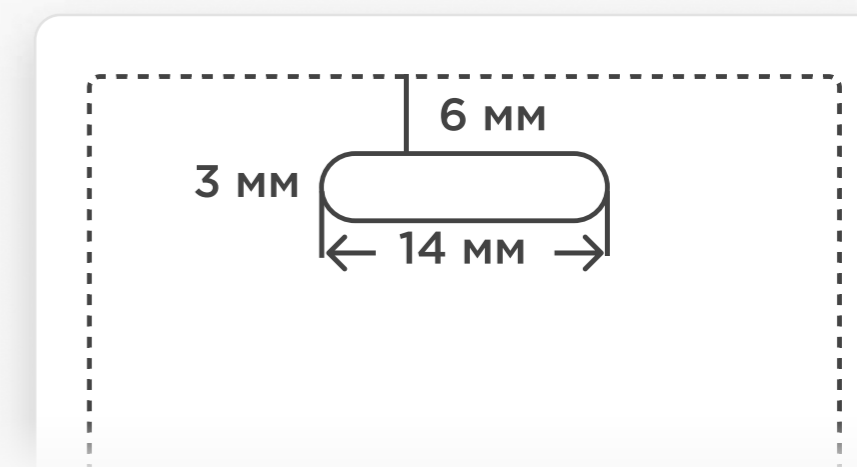

ВАРИАНТЫ РАЗМЕРОВ БЕЙДЖЕЙ

РАЗМЕРЫ БЕЙДЖЕЙ

86x54мм	90x60мм	97x54мм	100x70мм	110x80мм
120x54мм	120x82мм	120x88мм	130x110мм	140x54мм
140x88мм	140x90мм	140x95мм	150x100мм	150x110мм

ДОПОЛНИТЕЛЬНЫЕ РАБОТЫ

- Верстка макета (если у вас есть все необходимые логотипы в векторном виде) — 0р
- Разработка макета "с нуля" — 5 000р

3 ВАРИАНТА ОТВЕРСТИЙ НА БЕЙДЖЕ